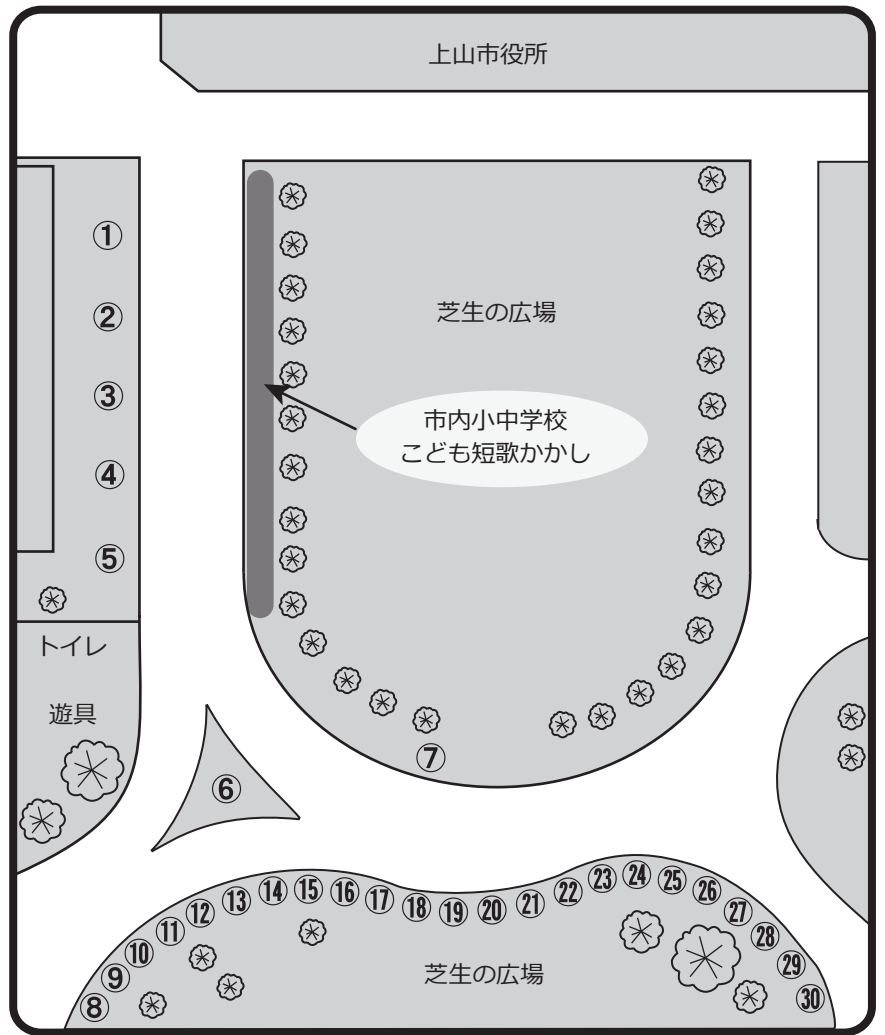

## かかしの町 上山 (かみのやま)

50年以上前、山形県立上山明新館高等学校の前身である上山農業高等学校の生徒が「かかし」を田んぼに飾り競い合ったことがきっかけで始まった「かかし祭」ですが、今では上山市の文化として受け継がれています。上山市のシンボルマークやマンホールにも描かれています。

かかし展示  
30団体  
約100体出展

こども短歌かかし  
市内小中学生  
約1300首出展

### <展示場所MAP>