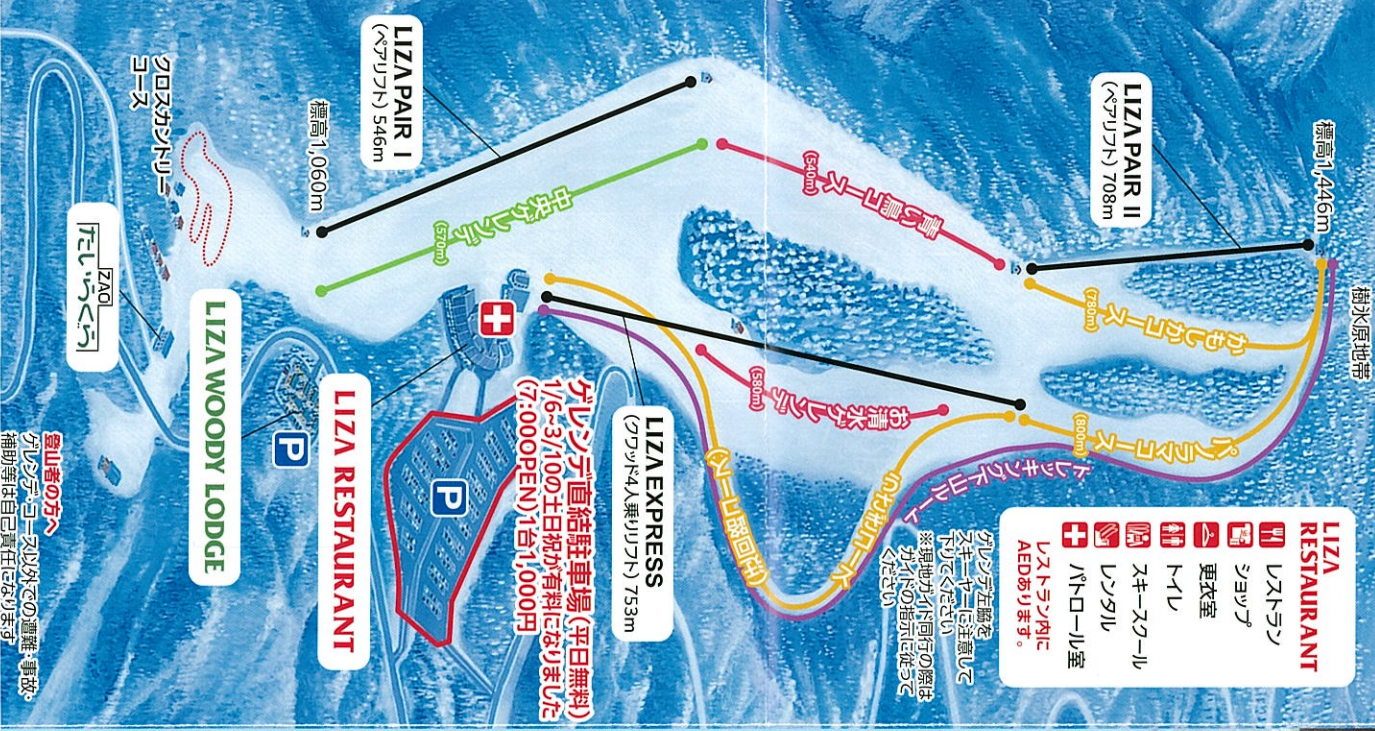

ライザ

樹氷を見ながら
グレンデコを滑ろう!

詳しくはHPへ

AAA
SUSTAINABLE DEVELOPMENT GOALS
認証

QRコード

ACCESS&ROUTE GUIDE アクセスとルートガイド

蔵王ライザワールド 2023-2024

東方面: JR 東北新幹線 山形新幹線 福島 山形新幹線 蔵王IC 蔵王の森交差点 蔵王温泉 蔵王ライザワールド 蔵王のやま温泉 蔵王IC 蔵王IC 蔵王IC R-13 蔵王IC R-13 R-13 蔵王IC R-286 R-13 蔵王IC R-286 R-13

福島方面: JR 東北自動車道 福島IC 蔵王IC 蔵王IC 蔵王IC R-13 蔵王IC R-13 蔵王IC R-286 R-13 蔵王IC R-286 R-13

東京・仙台方面: JR 東北自動車道 村田IC 蔵王IC 蔵王IC R-13 蔵王IC R-13 蔵王IC R-286 R-13 蔵王IC R-286 R-13

〒999-3113 山形県上山市蔵王坊平高原

☎ 023-679-2311 ✉ woody@zaoliza.co.jp
📞 023-679-2316 🌐 <http://www.zaoliza.co.jp/>
詳しくは、今すぐアクセスしよう! 蔵王ライザ

COURSE GUIDE

刈田岳(1,758m)

大パノラマを満喫しながら、
樹氷原地帯を滑走しよう!

- 初級コース
- 中級コース
- 上級コース

- LIZA RESTAURANT**
- レストラン
 - ショウゾ
 - 更衣室
 - トイレ
 - スキースクール
 - レンタル
 - パトロール室
 - レストラ内にAEDあります。

ゲレンデ左側を
スキーヤーは注意して
歩いてください。
※地理的に行き回りの際は
案内の指示に従って
ください。

ゲレンデ直結駐車場(平日無料)
1/6~3/10の土日祝が有料になりました
(7:00OPEN)1台1,000円

登山者の方へ
ゲレンデコース以外での運搬・事故
補助等は自己責任になります。

親子3世代で楽しめる、ファミリーゲレンデ。

営業期間 2023年12月15日(金)~2024年3月24日(日)

EVENT GUIDE イベントガイド

**オープニング
サードスライド**
LIZA EXPRESSのみ運行
2023年12月15日(金)